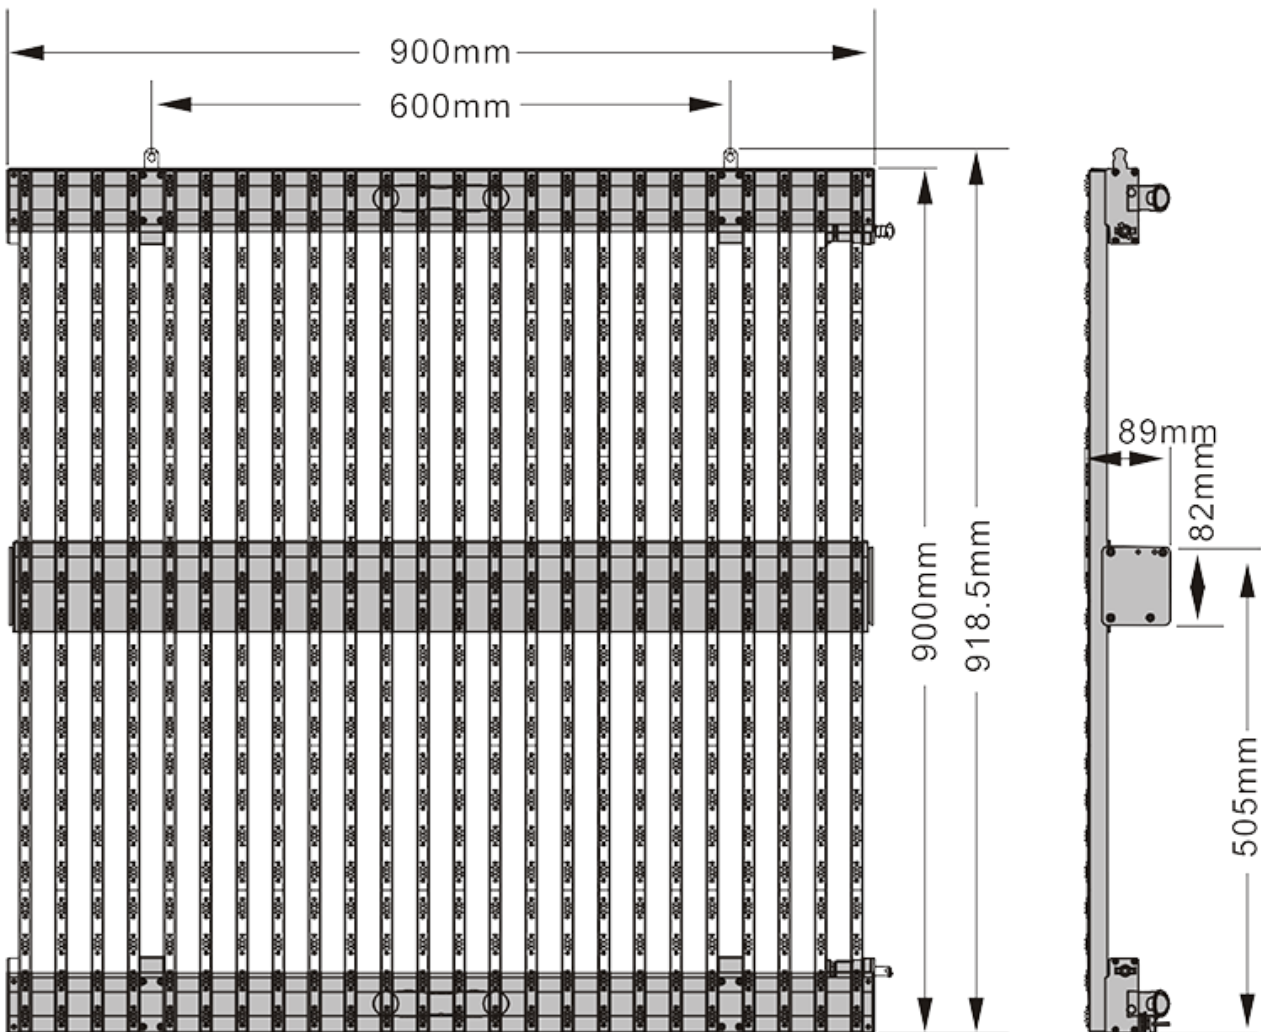

户外条屏GS-P37.5

产品参数

像素点间距	37.5mm
像素点密度	712dot/m ²
屏单元尺寸	900x900x105mm
屏单元重量	< 14kg
LED灯类型	DIP546 RGB
亮度	3300CD/m ²
可视角度	H110° / V50°
换帧频率	50/60 Hz
刷新频率	600 Hz
对比度	2000:1
灰度处理	12 比特
使用寿命	100000H
防护等级	IP65
最大耗能	235W/m ²
平均耗能	150W/m ²

工作温度 -20 ~+50
工作湿度 5%-95%

特效

尺寸图

产品参数及图片仅供参考，更改恕不另行通知，具体以实物为准，本公司保留最终解释权。