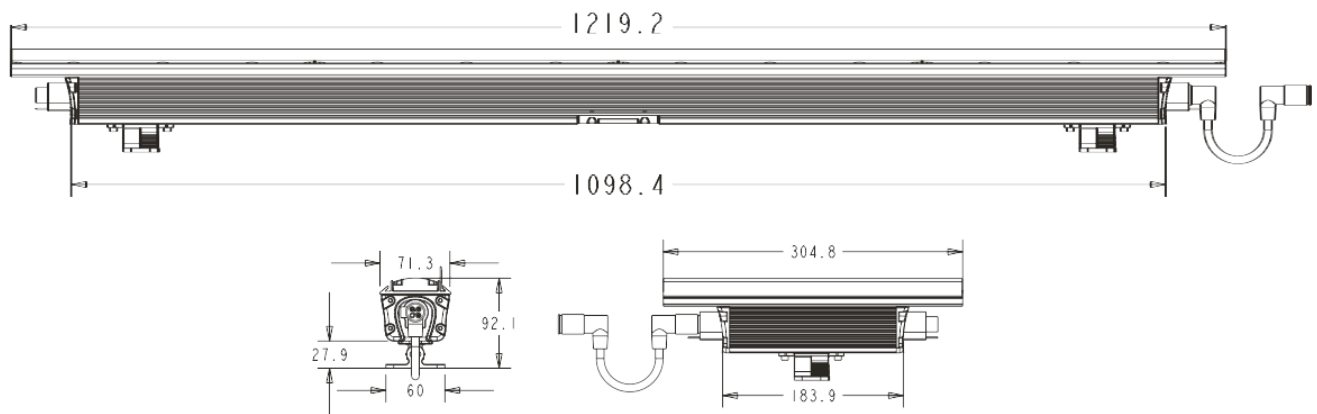

户外泛光灯ELV-C1/C4-RGB/RGBW/RGBA/DW

产品参数

光源: CREE

色温: 2700K、3000K、3500K、4000K

通道数: 3或4通道

光斑角度: 120°

可级联台数: 40'@120VAC/80'@240VVAC+

功率: 20W(1')/ 80W(4')

光通量: 1' 807@2700K, 946@3500K, 1004@4000K

4' 3288@2700K, 3784@3500K, 4016@4000K

发光效率 (lm/W): 35@2700K, 41@3500K, 44@4000K

显色指数: >80

外壳颜色: 银色拉丝 (可定做黑色或白色)

外壳材质: 铝

使用环境: -20°C ~ 45°C

使用电压: 95-135W/200-300W

调光方式: 可控硅调光

插头: 3针公母插座
防水系数: IP66
IK等级：IK08
防风等级：150Km/Hr（户外，14级台风）
功率因数：>0.95
重量: 1' 1.4kg 4' 5.4kg
尺寸: 74.1mmx91.5mmx304.8mm/1219.2mm

特效

尺寸图

产品参数及图片仅供参考，更改恕不另行通知，具体以实物为准，本公司保留最终解释权。