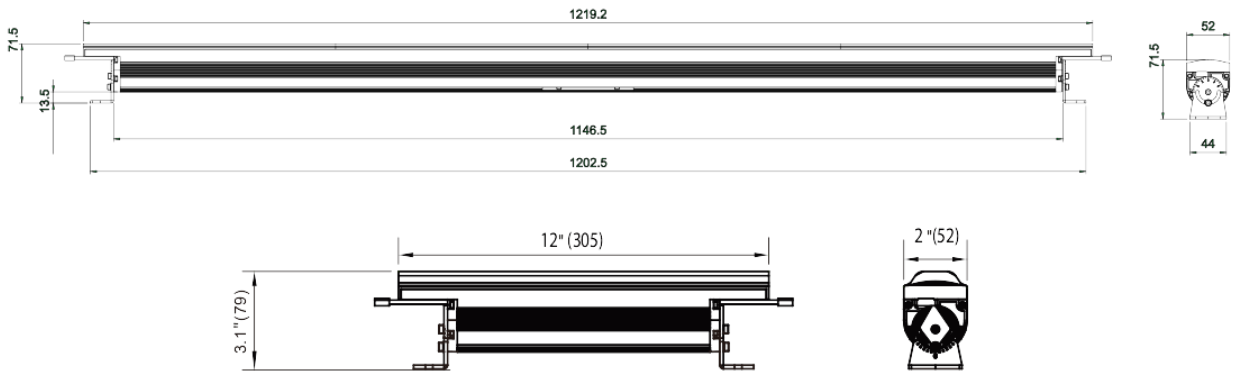

调光方式: 可控硅调光, ELV调光

插头: 3针公母插座

防水系数: IP40

重量: 1' 0.8kg 4' 3.2kg

尺寸: 52mmx79mm x 305 mm / 1219.2 mm

特效

尺寸图

产品参数及图片仅供参考，更改恕不另行通知，具体以实物为准，本公司保留最终解释权。