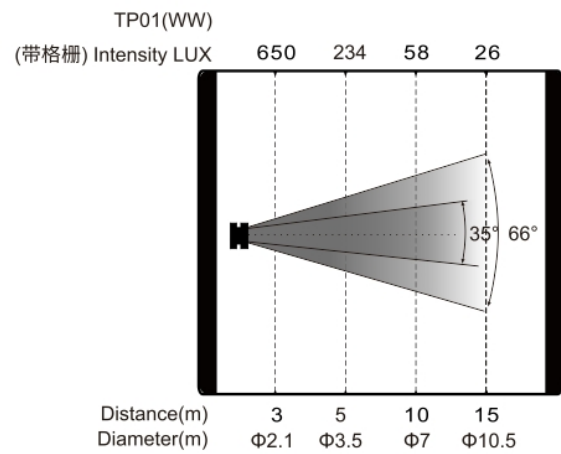

毛重（纸箱）：13kg

其他

散热方式：无风扇自然对流散热

吊挂方式：杆控吊臂、手动吊臂

可选配件：遮扉、角度片、格栅杆、杆控吊臂

特效

尺寸图

照度图