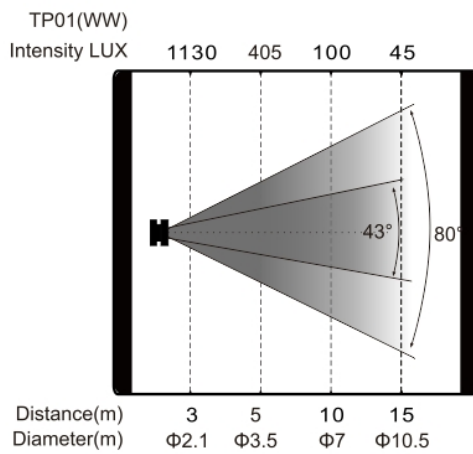

毛重（纸箱）：13kg

其他

散热方式：无风扇自然对流散热

吊挂方式：杆控吊臂、手动吊臂

可选配件：遮扉、角度片、格栅杆、杆控吊臂

特效

尺寸图

照度图