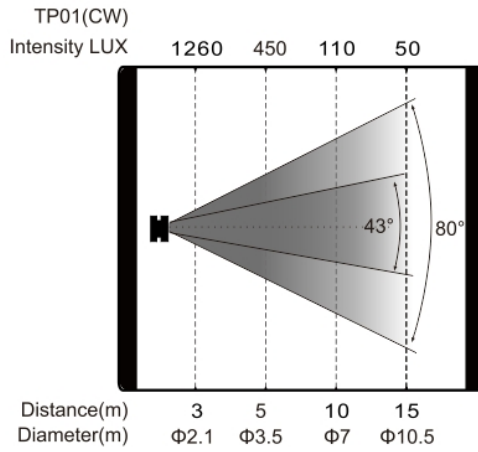

毛重（纸箱）：13kg

其他

散热方式：无风扇自然对流散热

吊挂方式：杆控吊臂、手动吊臂

可选配件：遮扉、角度片、格栅杆、杆控吊臂

特效

尺寸图

照度图