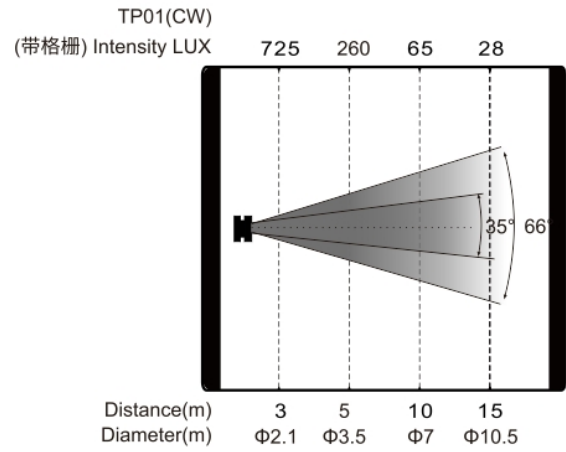

毛重（纸箱）：13kg

其他

散热方式：无风扇自然对流散热

吊挂方式：杆控吊臂、手动吊臂

可选配件：遮扉、角度片、格栅杆、杆控吊臂

特效

尺寸图

照度图