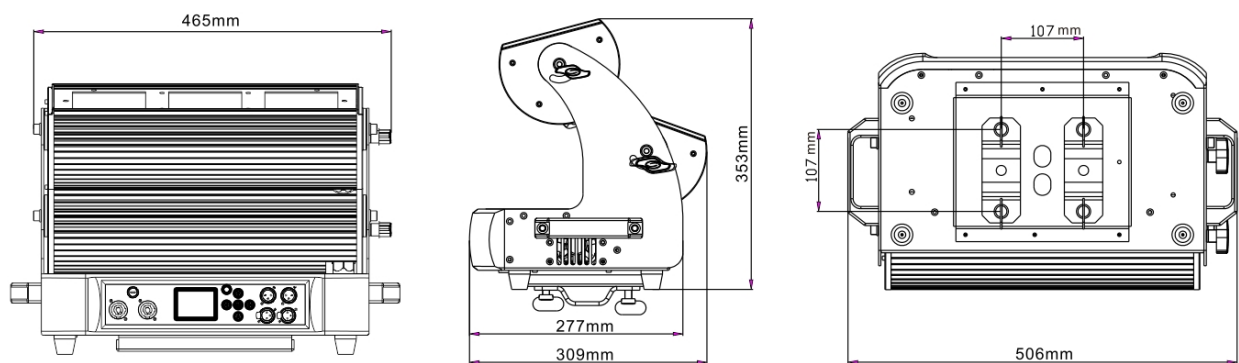

变焦范围：光束角：44° x46°，光斑角：75° x79°

调光：0-100%线性调光

防护等级

IP20

软件

通过DMX数据线升级软件

3种通道模式：12/20/28 个国际标准通道

控制

控制方式：DMX 512/手动模式

RDM协议

电气参数

电源：AC100-240V, 50/60Hz

额定功率：440W

尺寸重量

产品尺寸：506x309x353mm

包装尺寸（纸箱）：580x415x470mm

净重：10.8kg

毛重（纸箱）：14.5kg

特效

尺寸图

照度图

| | | | | |
|------|-----|----|----|----|
| FULL | 380 | 95 | 42 | 24 |
| RED | 71 | 18 | 8 | 5 |
| BLUE | 30 | 7 | 3 | 2 |
| HR | 20 | 5 | 2 | 1 |
| C | 69 | 17 | 8 | 4 |
| G | 149 | 37 | 17 | 9 |
| DB | 13 | 3 | 2 | 1 |
| Y | 40 | 10 | 4 | 3 |
| W | 148 | 37 | 16 | 9 |

| | | | | |
|---------------|----------|------------|------------|------------|
| Distance(m) | 5 | 10 | 15 | 20 |
| Beam Width(m) | Φ7.7x8.2 | Φ15.3x16.5 | Φ23.0x24.7 | Φ30.7x33.0 |

产品参数及图片仅供参考，更改恕不另行通知，具体以实物为准，本公司保留最终解释权。