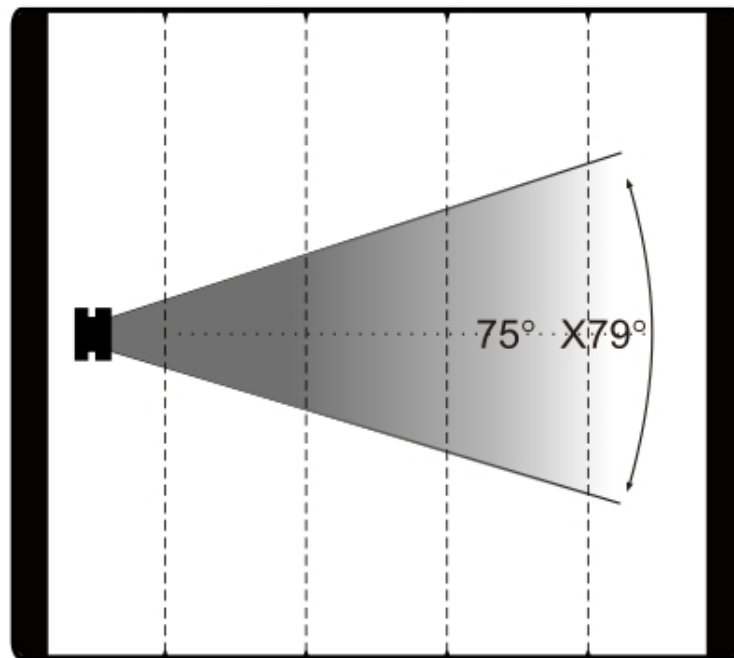

控制方式：DMX 512/手动模式

RDM协议

电气参数

电源：AC100-240V, 50/60Hz

额定功率：440W

尺寸重量

产品尺寸：506x309x353mm

包装尺寸（纸箱）：580x415x470mm

净重：10.8kg

毛重（纸箱）：14.5kg

特效

尺寸图

照度图

| | | | | |
|------|-----|----|----|----|
| FULL | 380 | 95 | 42 | 24 |
| RED | 71 | 18 | 8 | 5 |
| BLUE | 30 | 7 | 3 | 2 |
| HR | 20 | 5 | 2 | 1 |
| C | 69 | 17 | 8 | 4 |
| G | 149 | 37 | 17 | 9 |
| DB | 13 | 3 | 2 | 1 |
| Y | 40 | 10 | 4 | 3 |
| W | 148 | 37 | 16 | 9 |

| | | | | |
|---------------|----------|------------|------------|------------|
| Distance(m) | 5 | 10 | 15 | 20 |
| Beam Width(m) | Φ7.7x8.2 | Φ15.3x16.5 | Φ23.0x24.7 | Φ30.7x33.0 |

产品参数及图片仅供参考，更改恕不另行通知，具体以实物为准，本公司保留最终解释权。