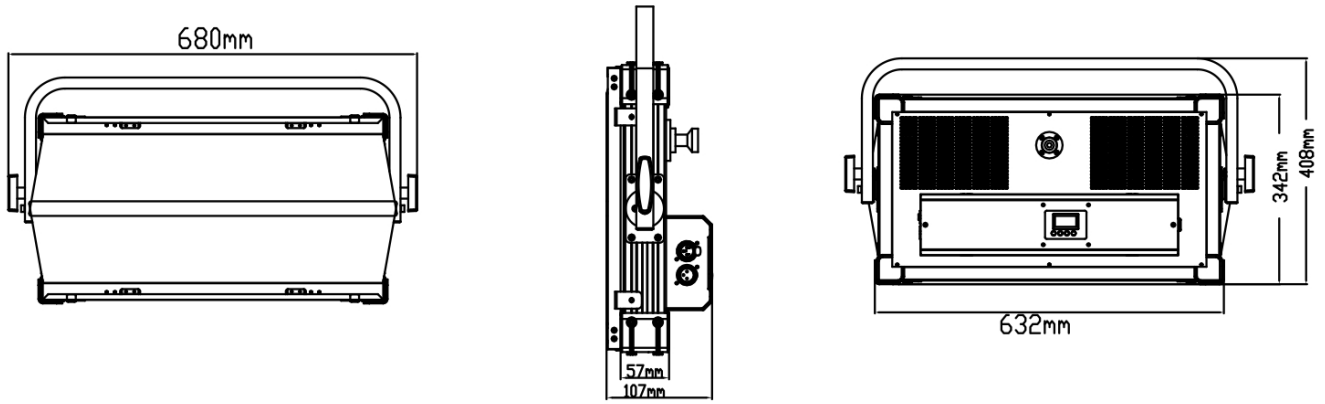

尺寸图

照度图

Intensity LUX

4987 1247 554 312

Distance(m)

1

2

3

4

Diameter(m) $\Phi 2.9$ $\Phi 5.8$ $\Phi 8.6$ $\Phi 11.5$