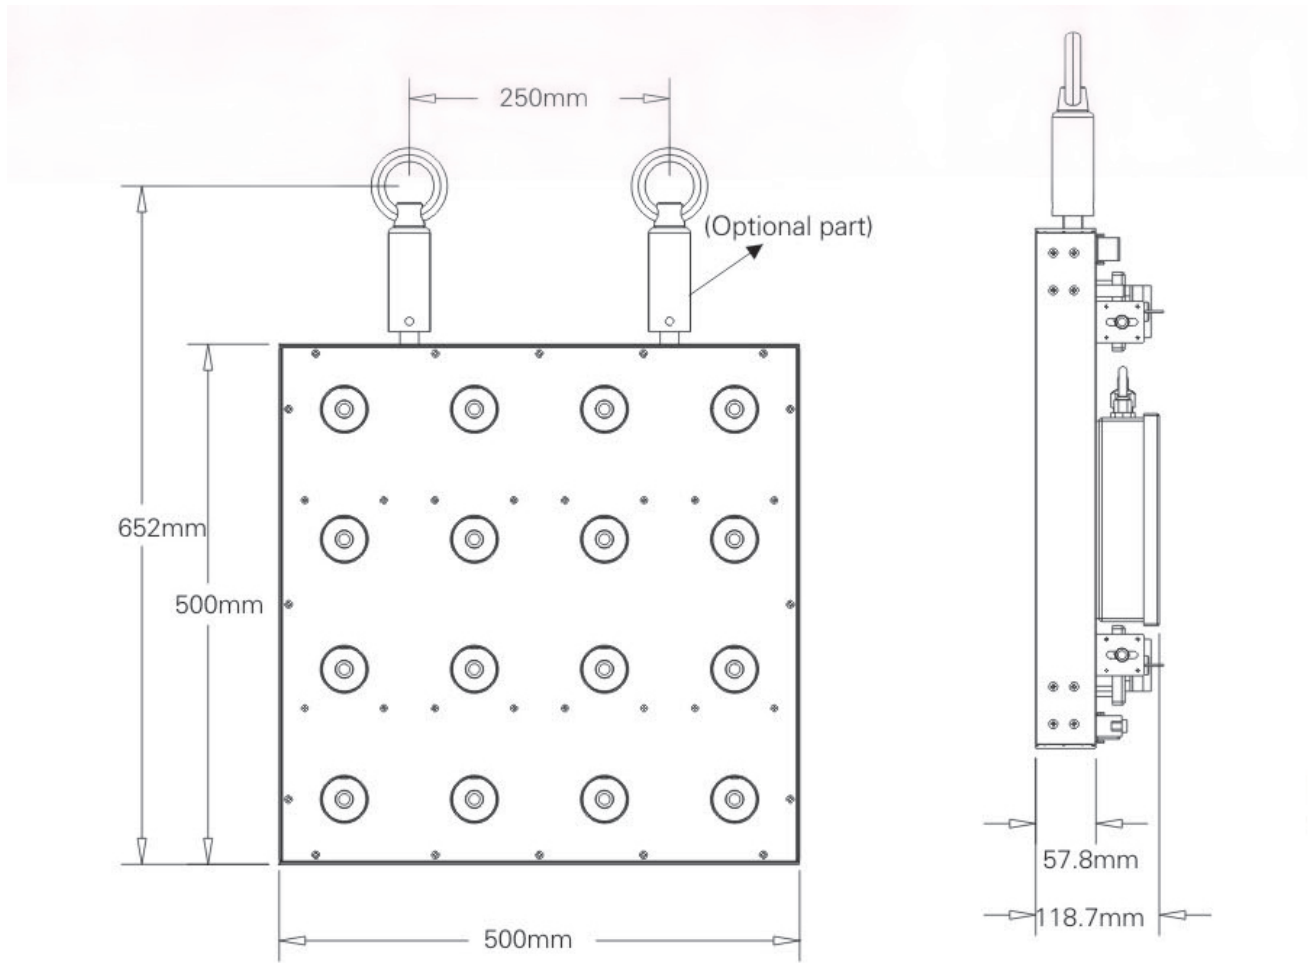

毛重:25kgs

特效

尺寸图

照度图

Beam angle 12°

Field angle 21°

Intensity LUX

Red leds	2916	1044	476
Green leds	4650	1702	782
Blue leds	843	883	136
White leds	5630	1954	902
Full leds	12170	4316	1956

Distance(m)	2.5	5	7.5
12° Diameter(m)	Φ0.52	Φ1.04	Φ1.56
21° Diameter(m)	Φ0.9	Φ1.8	Φ2.7

产品参数及图片仅供参考，更改恕不另行通知，具体以实物为准，本公司保留最终解释权。