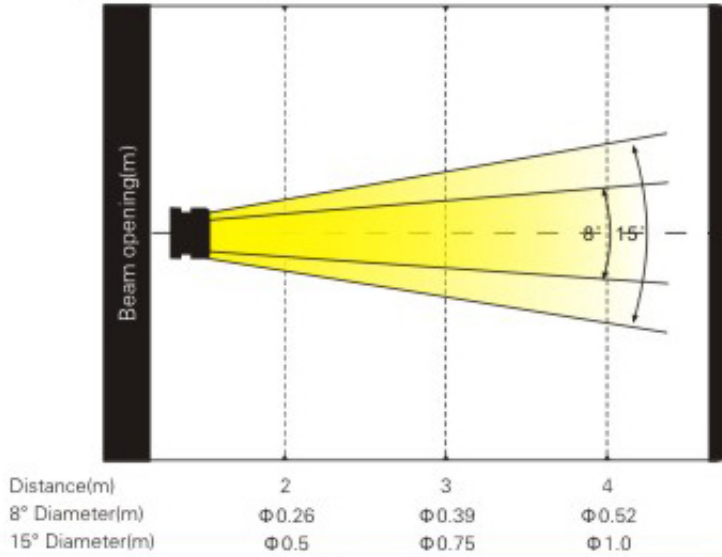

特效

尺寸图

照度图

Beam angle 8°
Field angle 15°
Intensity LUX(max.)

Red leds	4910	2723	1603
Green leds	12820	6630	3840
Bule leds	1630	764	439
White leds	17110	7770	4450
Full leds	31330	15700	9200

产品参数及图片仅供参考，更改恕不另行通知，具体以实物为准，本公司保留最终解释权。